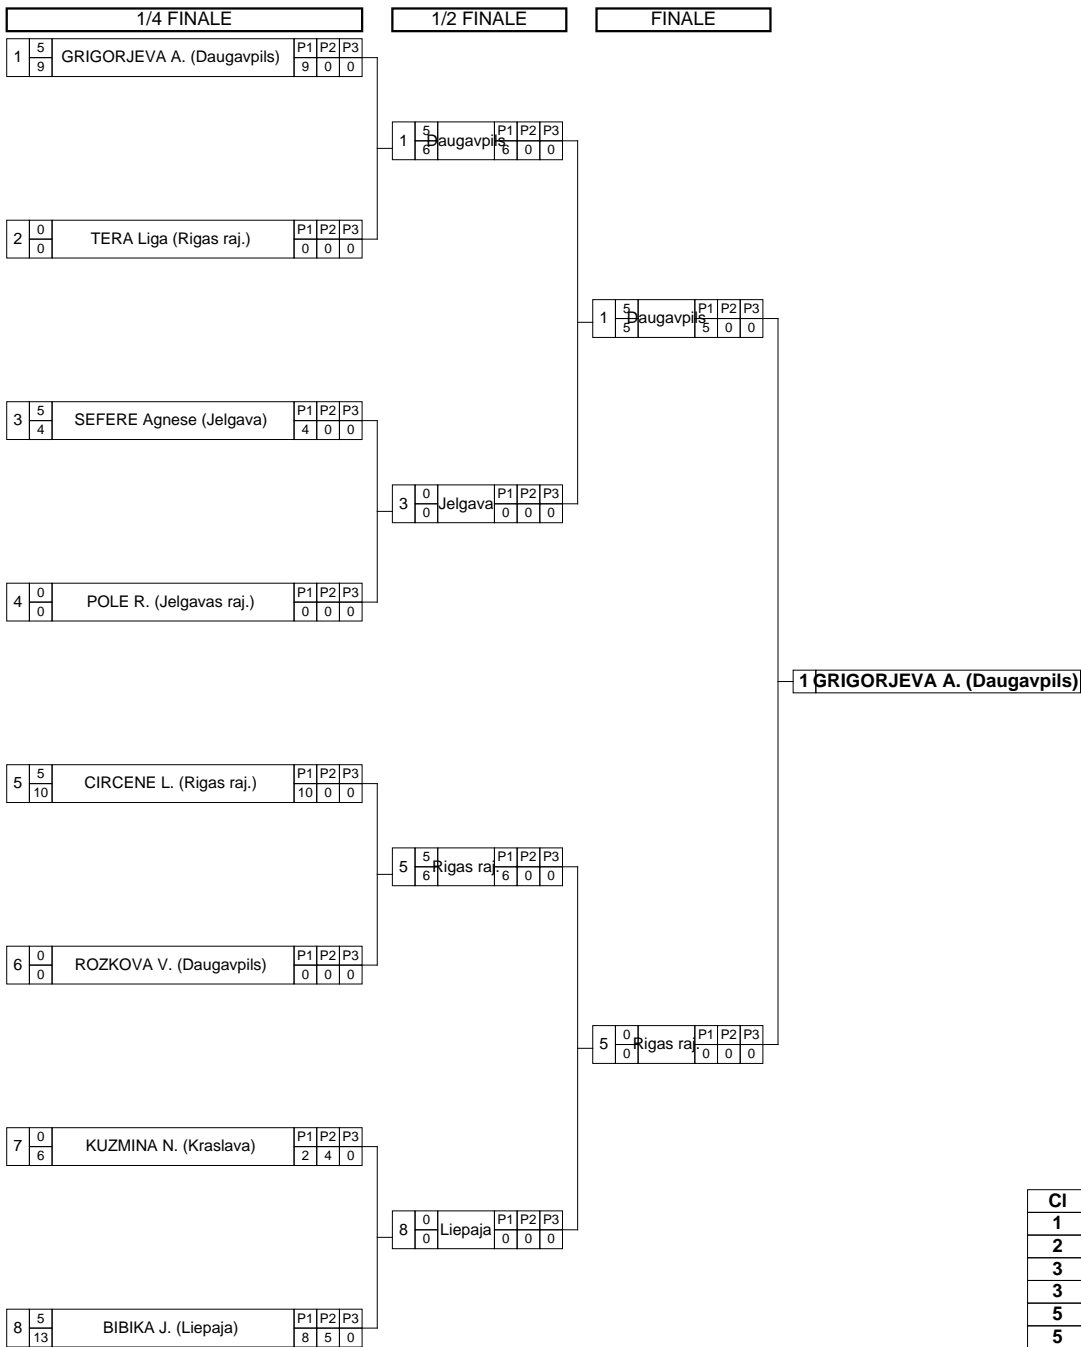

Feuille de compétition / Competition Sheet

Latvijas Olimpiade

STYLE : FW 55 kg

Classement

Cl	Pays	Nom
1	Daugavpils	GRIGORJEVA A.
2	Rigas raj.	CIRCENE Linda
3	Rigas raj.	TERA Liga
3	Daugavpils	ROZKOVA Viktorija
5	Jelgava	SEFERE Agnese
5	Liepaja	BIBIKA Jekaterina
7	Kraslava	KUZMINA Nadezda
8	Jelgavas raj.	POLE Ruta