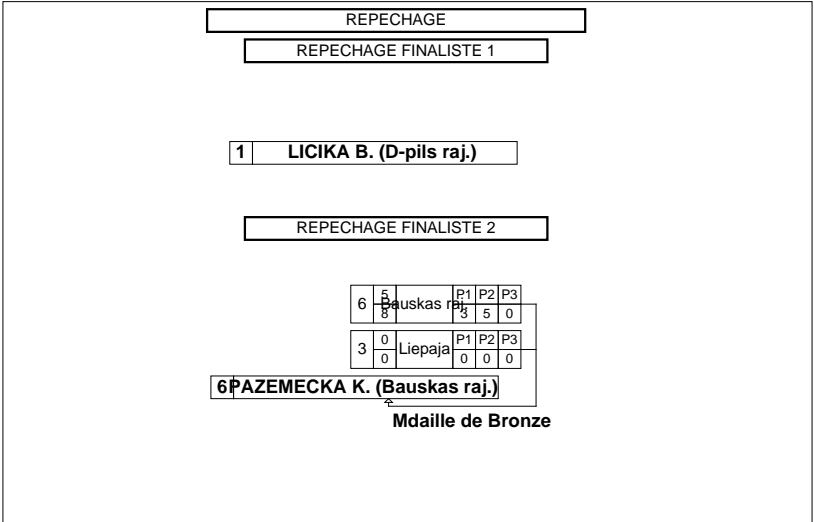

## Latvijas Olimpiade

STYLE : FW 72 kg

Classement

Cl	Pays	Nom
1	Rigas raj.	PUKITE Evija
2	Riga	LAPINA Antra
3	D-pils raj.	LICIKA Biruta
3	Bauskas raj.	PAZEMECKA Krista
5	Liepaja	SEVKOVA Oksana
6	Rigas raj.	JAPPAROVA Irina