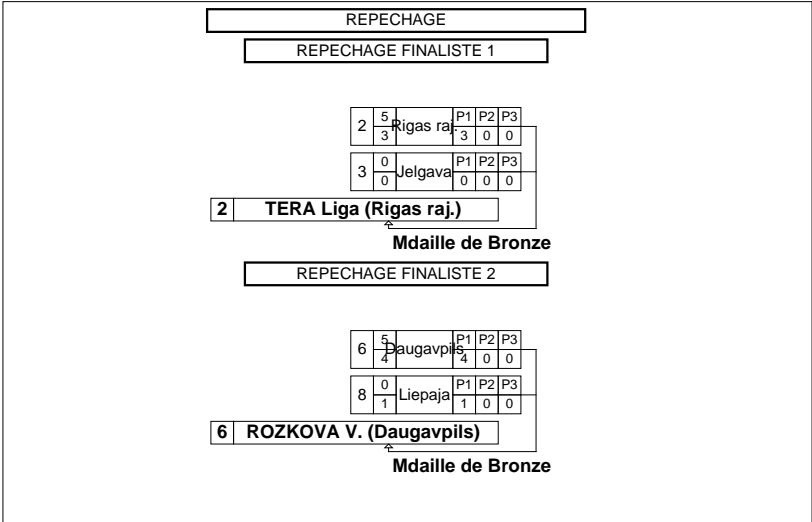

## Latvijas Olimpiade

STYLE : FW 55 kg

Classement

Cl	Pays	Nom
1	Daugavpils	GRIGORJEVA A.
2	Rigas raj.	CIRCENE Linda
3	Rigas raj.	TERA Liga
3	Daugavpils	ROZKOVA Viktorija
5	Jelgava	SEFERE Agnese
5	Liepaja	BIBIKA Jekaterina
7	Kraslava	KUZMINA Nadezda
8	Jelgavas raj.	POLE Ruta

**Classement****Latvijas Olimpiade**

STYLE : FW 55 kg

**1 - Or / Gold**

GRIGORJEVA Anastasija

**2 - Argent / Silver**

CIRCENE Linda

**3 - Bronze**

TERA Liga