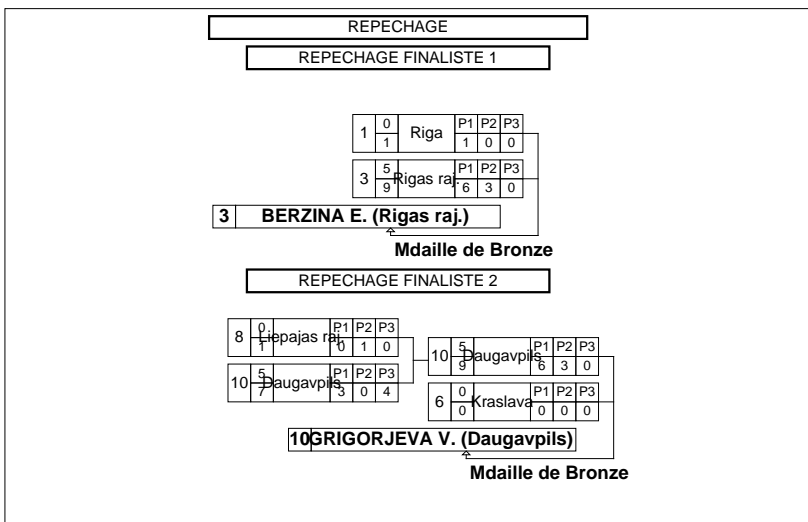

Feuille de compétition / Competition Sheet

Latvijas Olimpiade

STYLE : FW 63 kg

9 SKUJINA L. (Rigas raj.)

Classement

Cl	Pays	Nom
1	Rigas raj.	SKUJINA Laura
2	D-pils raj.	BORISOVA Diana
3	Rigas raj.	BERZINA Evita
3	Daugavpils	GRIGORJEVA V.
5	Riga	CELMARAUGA Ilze
5	Kraslava	BATURA Marita
7	Liepajas raj.	JANCE Agate
8	Liepaja	BIBIKA Darja
9	Daugavpils	SPROGE Julija
10	Liepaja	RUDASA Elita