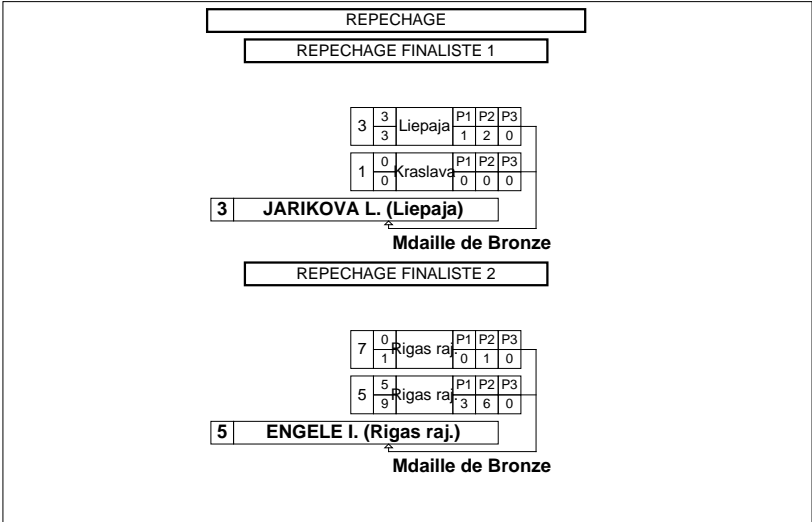

## Latvijas Olimpiade

STYLE : FW 48 kg

Classement

Cl	Pays	Nom
1	Daugavpils	TJAPKO Karalina
2	D-pils raj.	BUKSA Nadezda
3	Liepaja	JARIKOVA Ludmila
3	Rigas raj.	ENGELE Izolde
5	Kraslava	VERDANA Irina
5	Rigas raj.	VANAGA Ilze
7	Liepaja	VECRINKE Elina

**Classement**  
**Latvijas Olimpiade**

STYLE : FW 48 kg

1 - Or / Gold

TJAPKO Karalina

2 - Argent / Silver

BUKSA Nadezda

3 - Bronze

JARIKOVA Ludmila