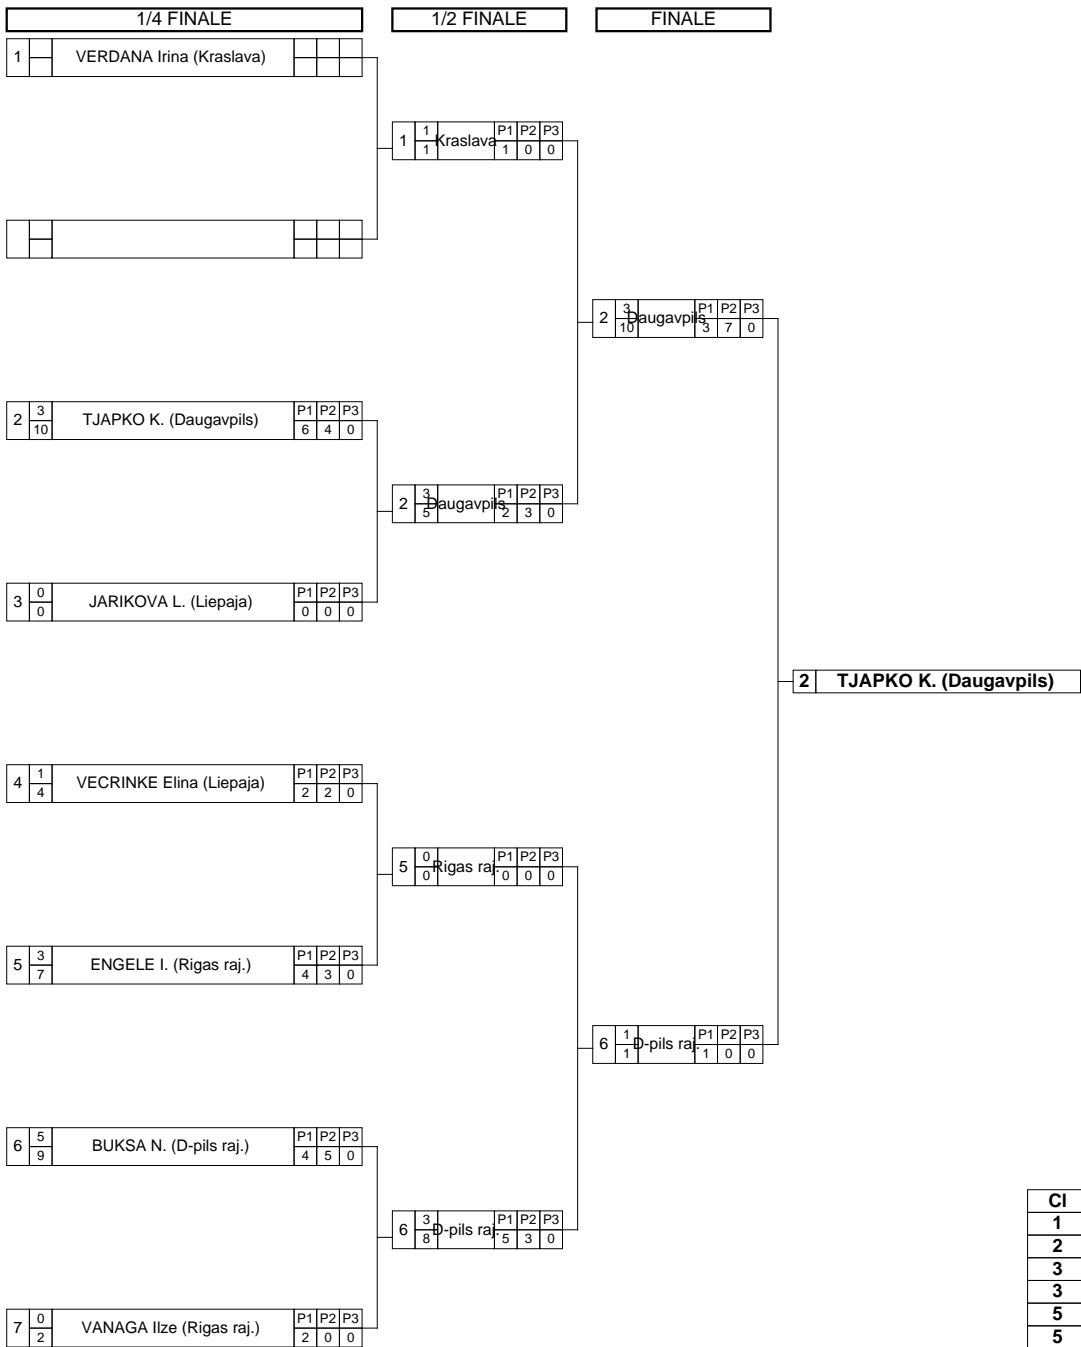

Feuille de compétition / Competition Sheet

Latvijas Olimpiade

STYLE : FW 48 kg

Classement

Cl	Pays	Nom
1	Daugavpils	TJAPKO Karalina
2	D-pils raj.	BUKSA Nadezda
3	Liepaja	JARIKOVA Ludmila
3	Rigas raj.	ENGELE Izolde
5	Kraslava	VERDANA Irina
5	Rigas raj.	VANAGA Ilze
7	Liepaja	VECRINKE Elina